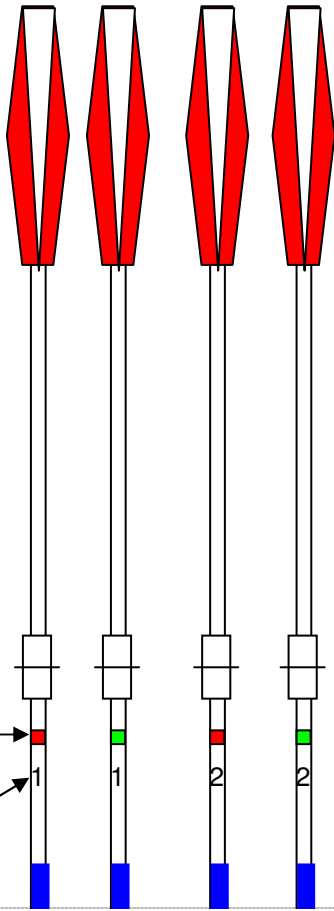

Deponieren der Ruder am Steg des SCB

Steuerbord: **STB**
Backbord: **BB**
Rudernummer

Pflasterstein-Rampe

Metal-Stege

GRUNDRISS

Häfeli-Mauer

Gummi-Band

SEITENRISS

Gummi-Polster