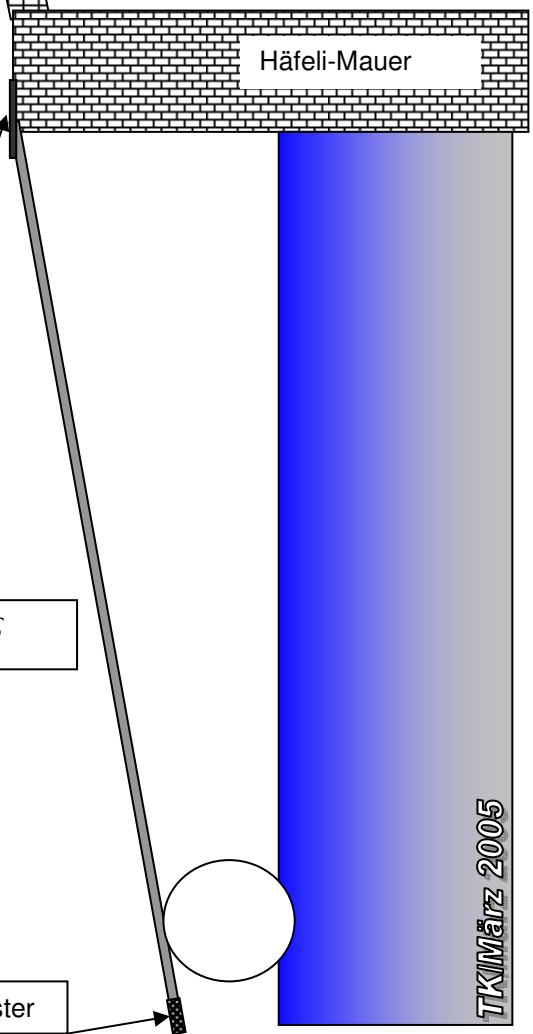

Deponieren der Ruder am Steg des SCB

Steuerbord: **STB**
Backbord: **BB**
Rudernummer

Pflasterstein-Rampe

Metal-Stege

GRUNDRISS

Häfeli-Mauer

Gummi-Band

SEITENRISS

Gummi-Polster