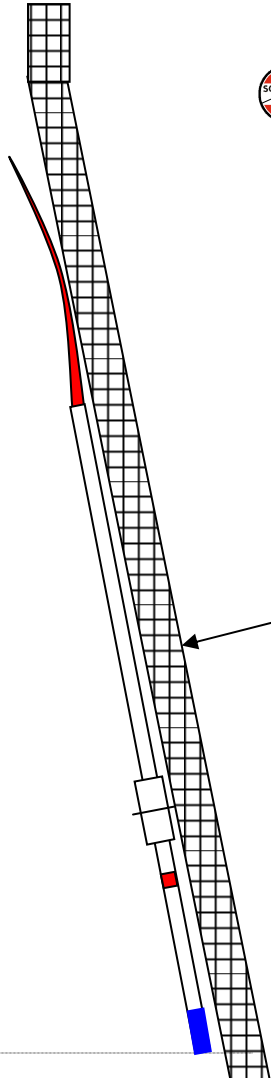

Deponieren der Ruder am Steg des SCB

Steuerbord: **STB**
Backbord: **BB**
Rudernummer

Pflasterstein-Rampe

Metal-Stege

GRUNDRISS

Häfeli-Mauer

Gummi-Band

SEITENRISS

Gummi-Polster